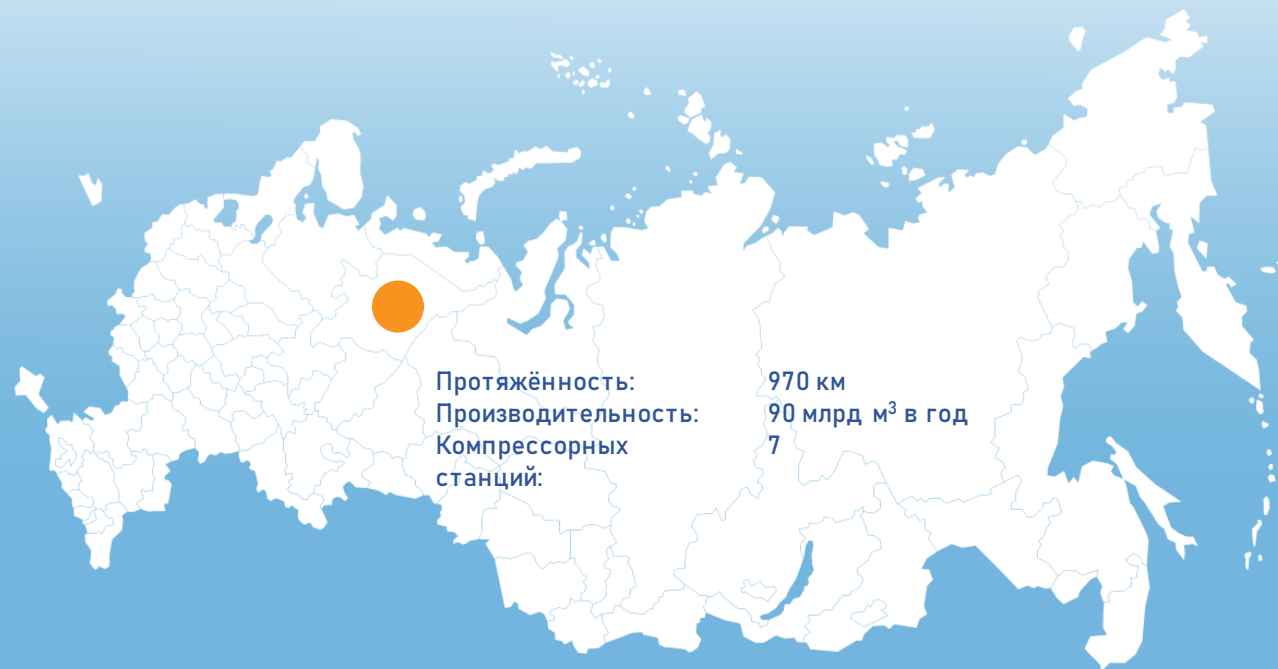

Ухта – Торжок

Магистральный газопровод для транспортировки газа, добываемого на полуострове Ямал, в европейскую часть России и далее на экспорт