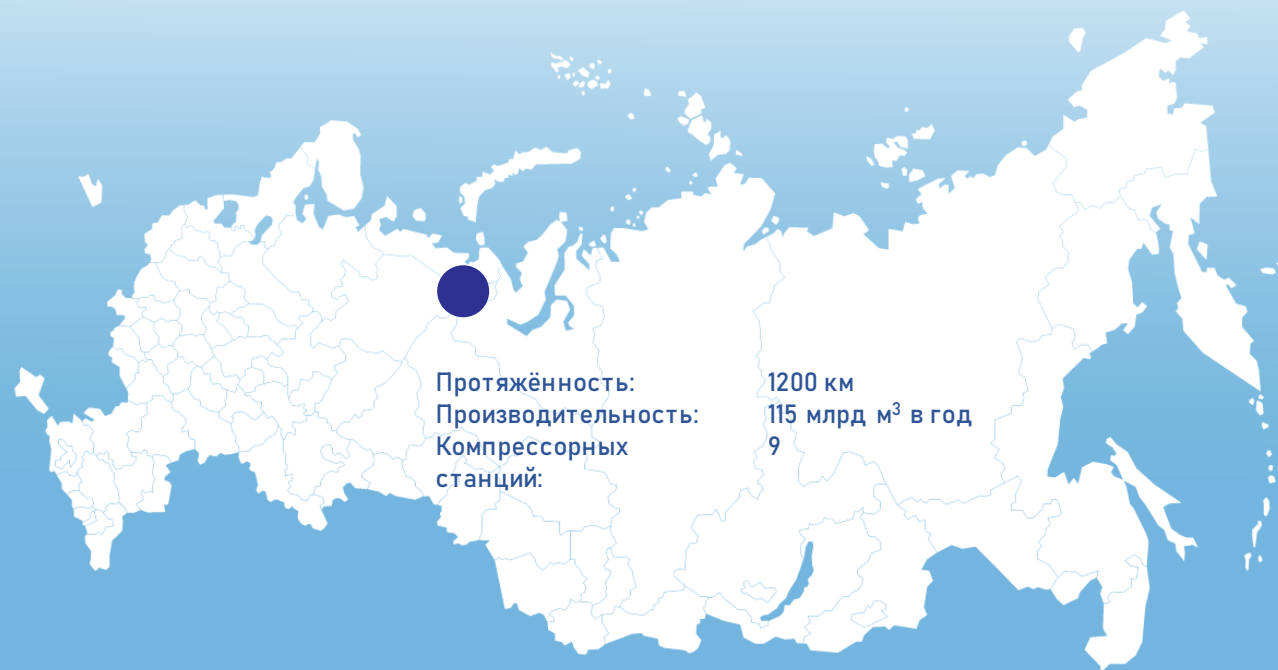

Бованенково – Ухта

Магистральный газопровод для транспортировки газа, добываемого на полуострове Ямал, в европейскую часть России и далее на экспорт