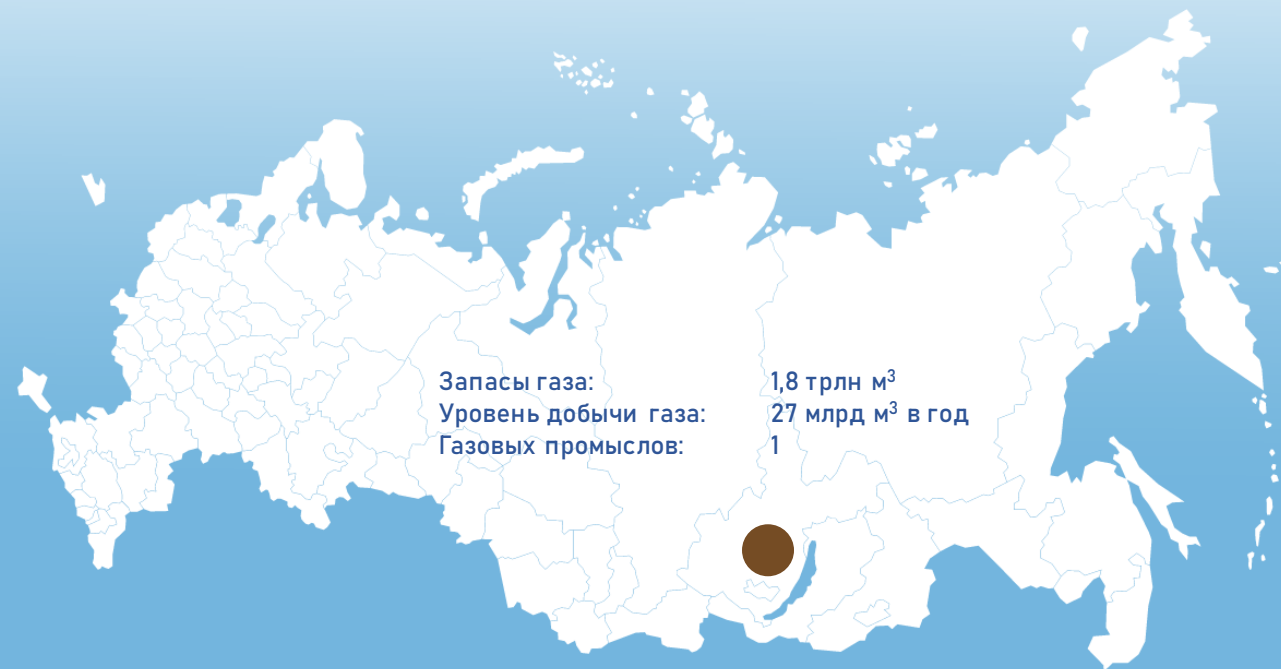

Ковыктинское ГКМ

Месторождение является крупнейшим на Востоке России.