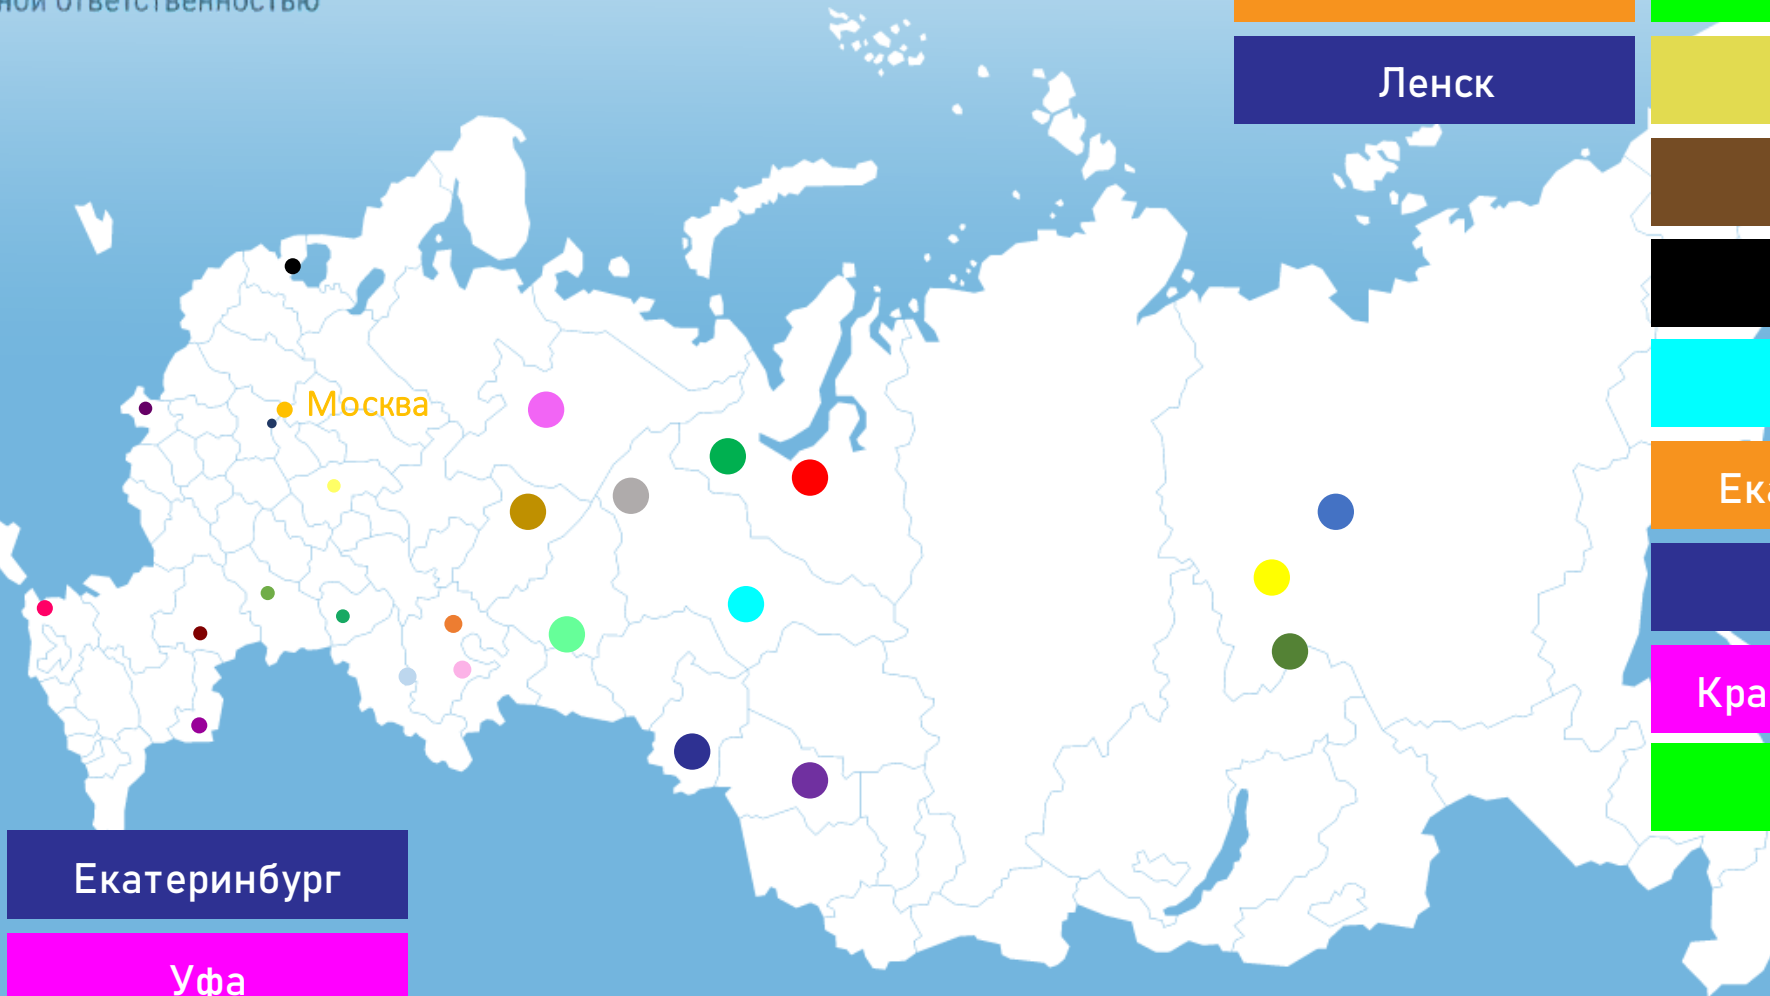

ФИЛИАЛЬНАЯ СЕТЬ

Москва

Санкт-Петербург

Самара

Саратов

Волгоград

Краснодар

Аксарайский

Домодедово

Нижний Новгород

Оренбург

Чаяндинское НГКМ

Ковыктинское НГКМ

Ленск

Новый Уренгой

Надым

Сургут

Омск

Томск

Югорск

Екатеринбург

Ухта

Краснотурьинск

Брянск

Бованенковское НГКМ

Уренгойское НГКМ

Ковыктинское ГКМ

Сила Сибири

ЕСГ Северо-Западного региона

Магистраль стыкуется с морским газопроводом «Северный поток – 2», идущим в Германию по дну Балтийского моря

Ухта – Торжок