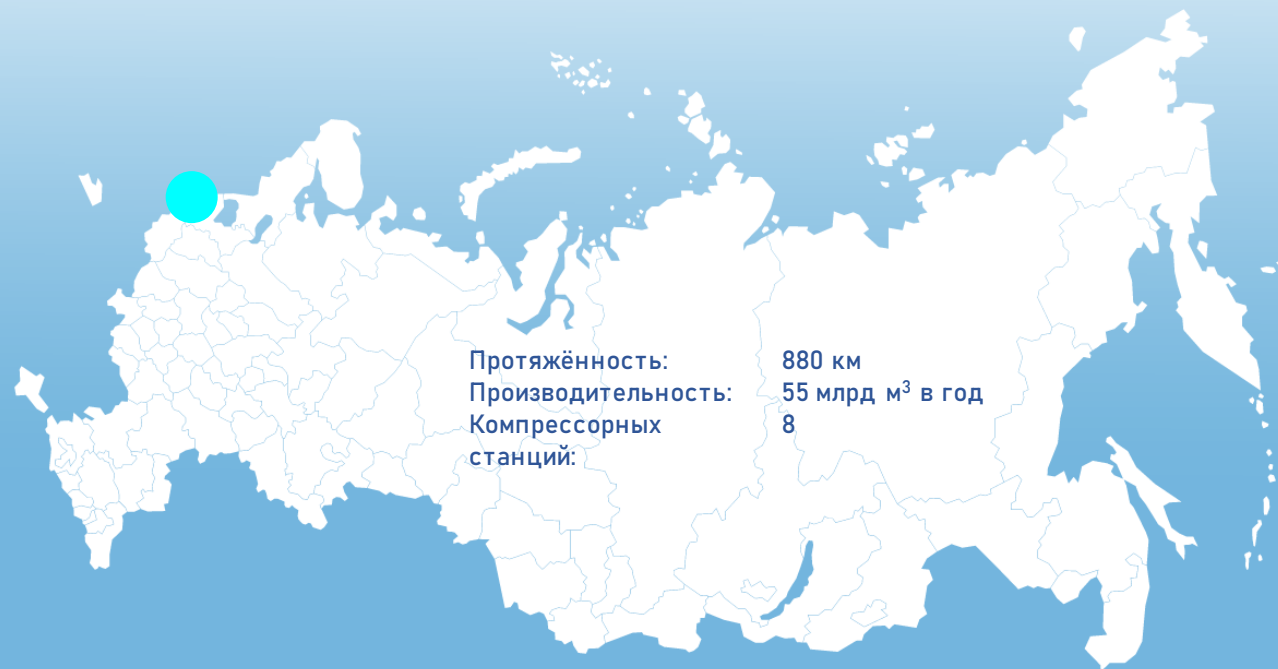

Сургут

Омск

Томск

Югорск

Екатеринбург

Ухта

Краснотурьинск

Брянск

Бованенковское НГКМ

Уренгойское НГКМ

Ковыктинское ГКМ

Сила Сибири

ЕСГ Северо-Западного региона

Магистраль стыкуется с морским газопроводом «Северный поток – 2», идущим в Германию по дну Балтийского моря

Ухта – Торжок