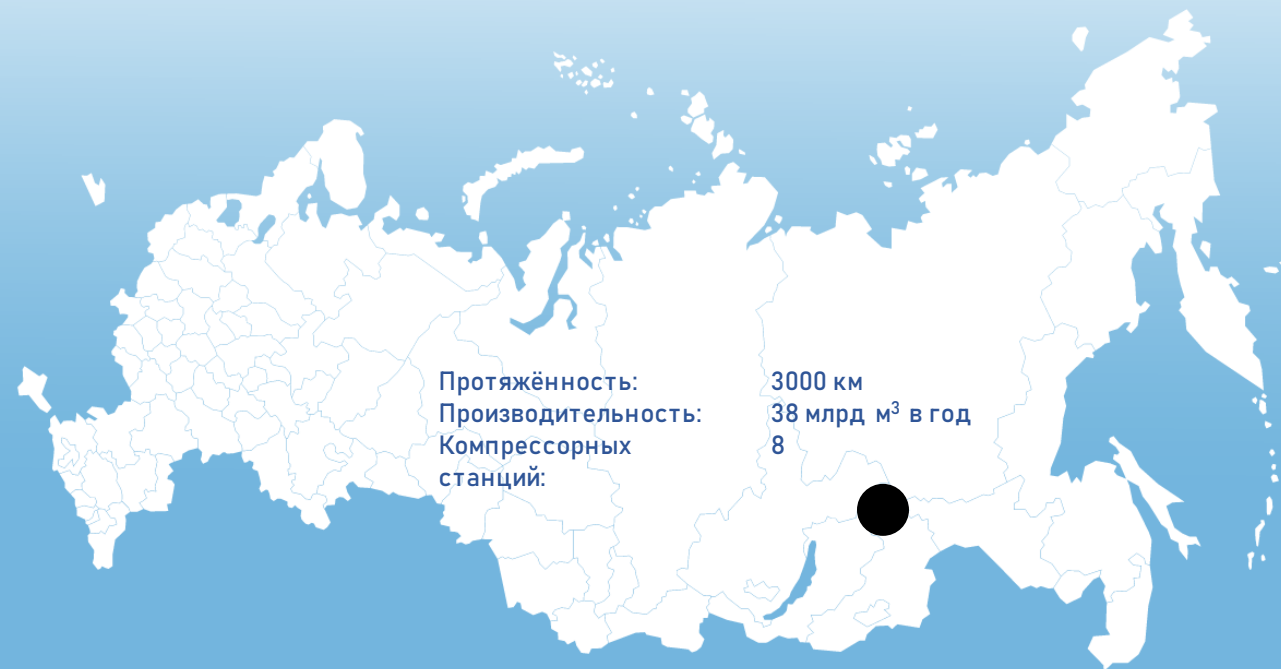

Сила Сибири

Предназначен для поставок газа Якутского и Иркутского центров газодобычи российским потребителям и на экспорт в Китай