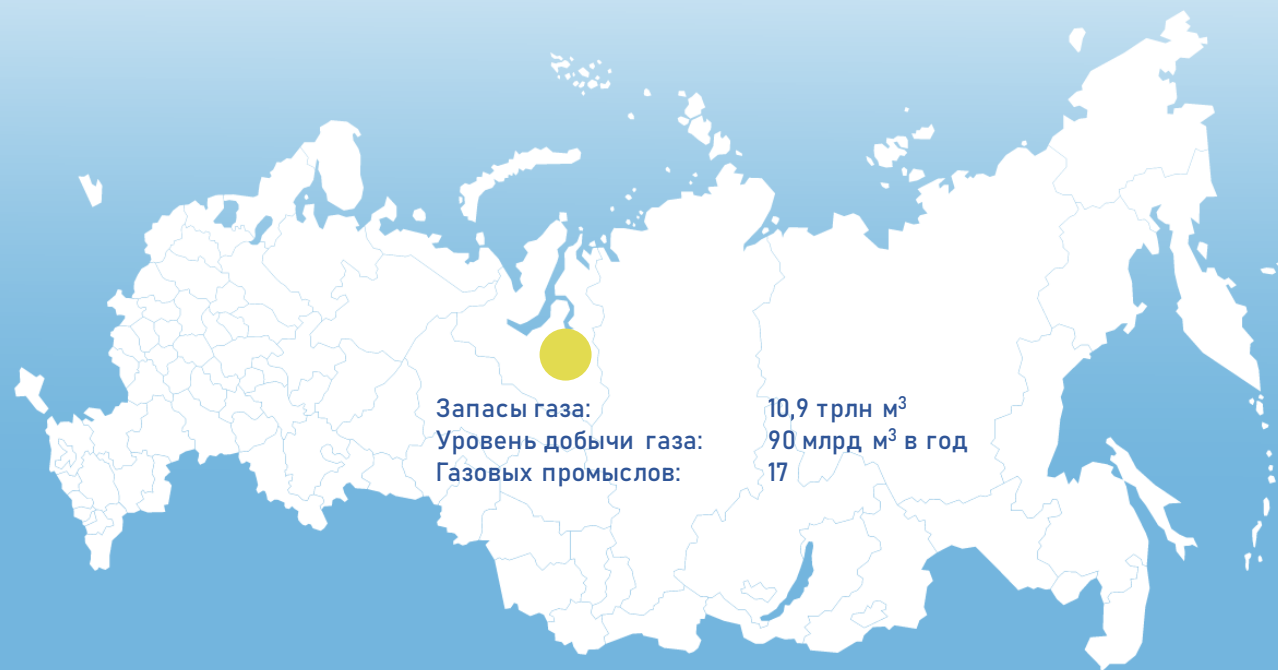

Харасавэйское ГКМ

Выходит на шельф Карского моря, находится на полуострове Ямал

Бованенковское НГКМ

Расположено на полуострове Ямал
Добыча газа – до 2128 года

Уренгойское НГКМ

Месторождение является мировым рекордсменом по объемам добычи газа