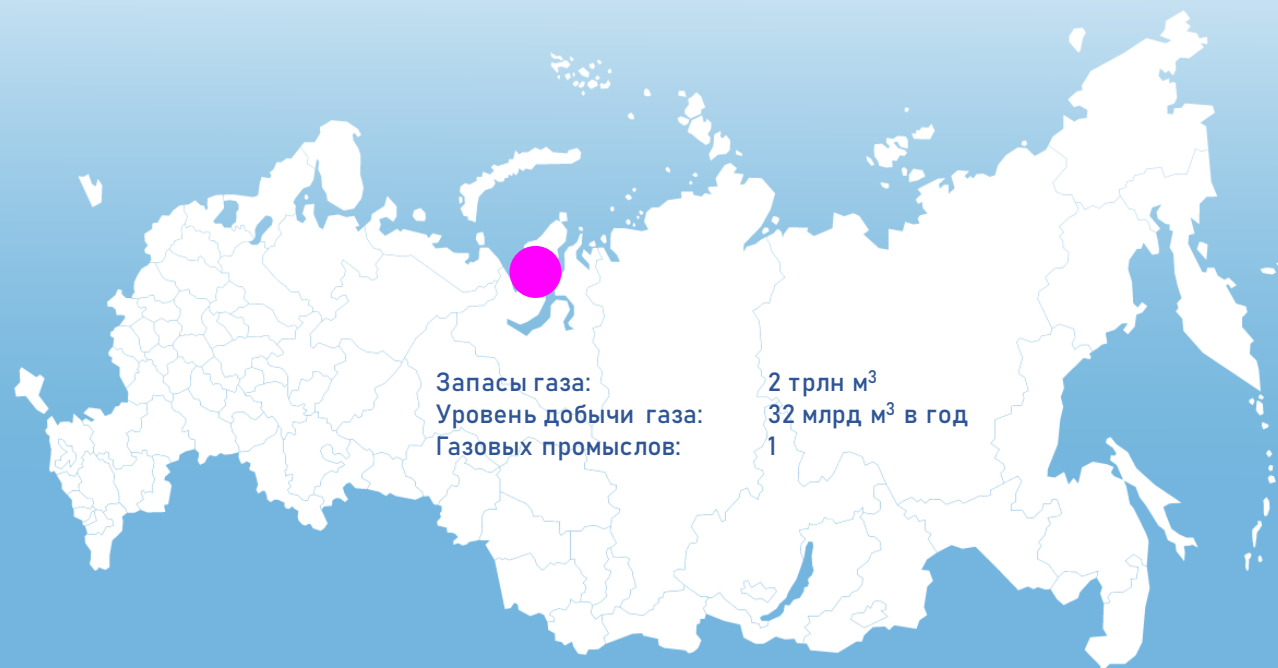

Бованенковское НГКМ

Уренгойское НГКМ

Ковыктинское ГКМ

Сила Сибири

ЕСГ Северо-Западного региона

Магистраль стыкуется с морским газопроводом «Северный поток – 2», идущим в Германию по дну Балтийского моря

Ухта – Торжок

Магистральный газопровод для транспортировки газа, добываемого на полуострове Ямал, в европейскую часть России и далее на экспорт

Бованенково – Ухта

Магистральный газопровод для транспортировки газа, добываемого на полуострове Ямал, в европейскую часть России и далее на экспорт

Харасавэйское ГКМ

Выходит на шельф Карского моря, находится на полуострове Ямал

Бованенковское НГКМ

Расположено на полуострове Ямал
Добыча газа – до 2128 года

Уренгойское НГКМ

Месторождение является мировым рекордсменом по объемам добычи газа